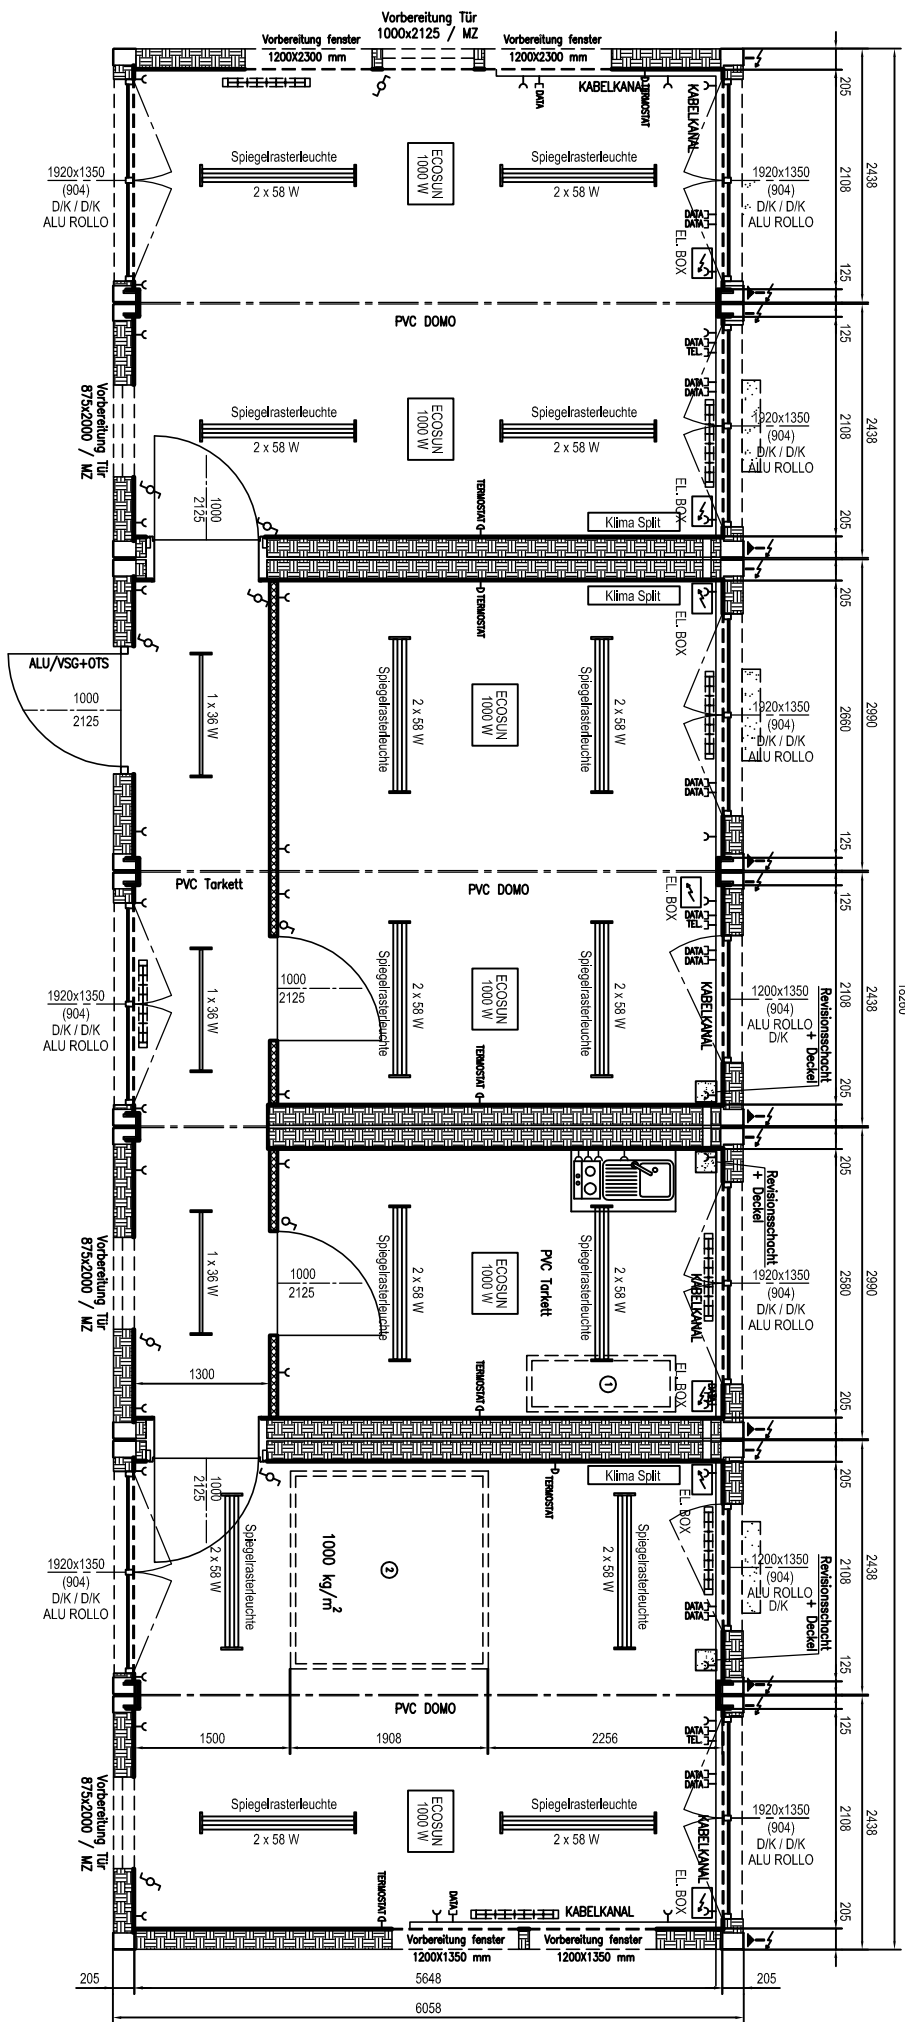

Breite	Aussen	2438 / 2390
	Innen	2028 / 2380
Länge	Aussen	3058
	Innen	5648
Höhe	Aussen	3000
	Innen	2950
Farbe	Düchtrahmen	RAL 7016
	Bodenrahmen	RAL 7040
	Panel+Ecken	RAL 7040
Isolierung	Boden	140
	Wand	180
	Decke	220
Innenputz	Wand	CETRIS 20mm
	Decke	LAMINO

+ 50 mm DEKPIR  
 ENEV 2016

PVC Tarkett + PVC DOMO

Wandverstärkung-Heizkörper OSB Platte ab OKFB 1800x800mm BKH  
 Wanddurchführung 80 x 100mm  
 Wandverstärkung-Gastherme 1000x2000mm  
 Bauöffnung 1.900x1.900mm - Vorbereitung Wendeltreppe